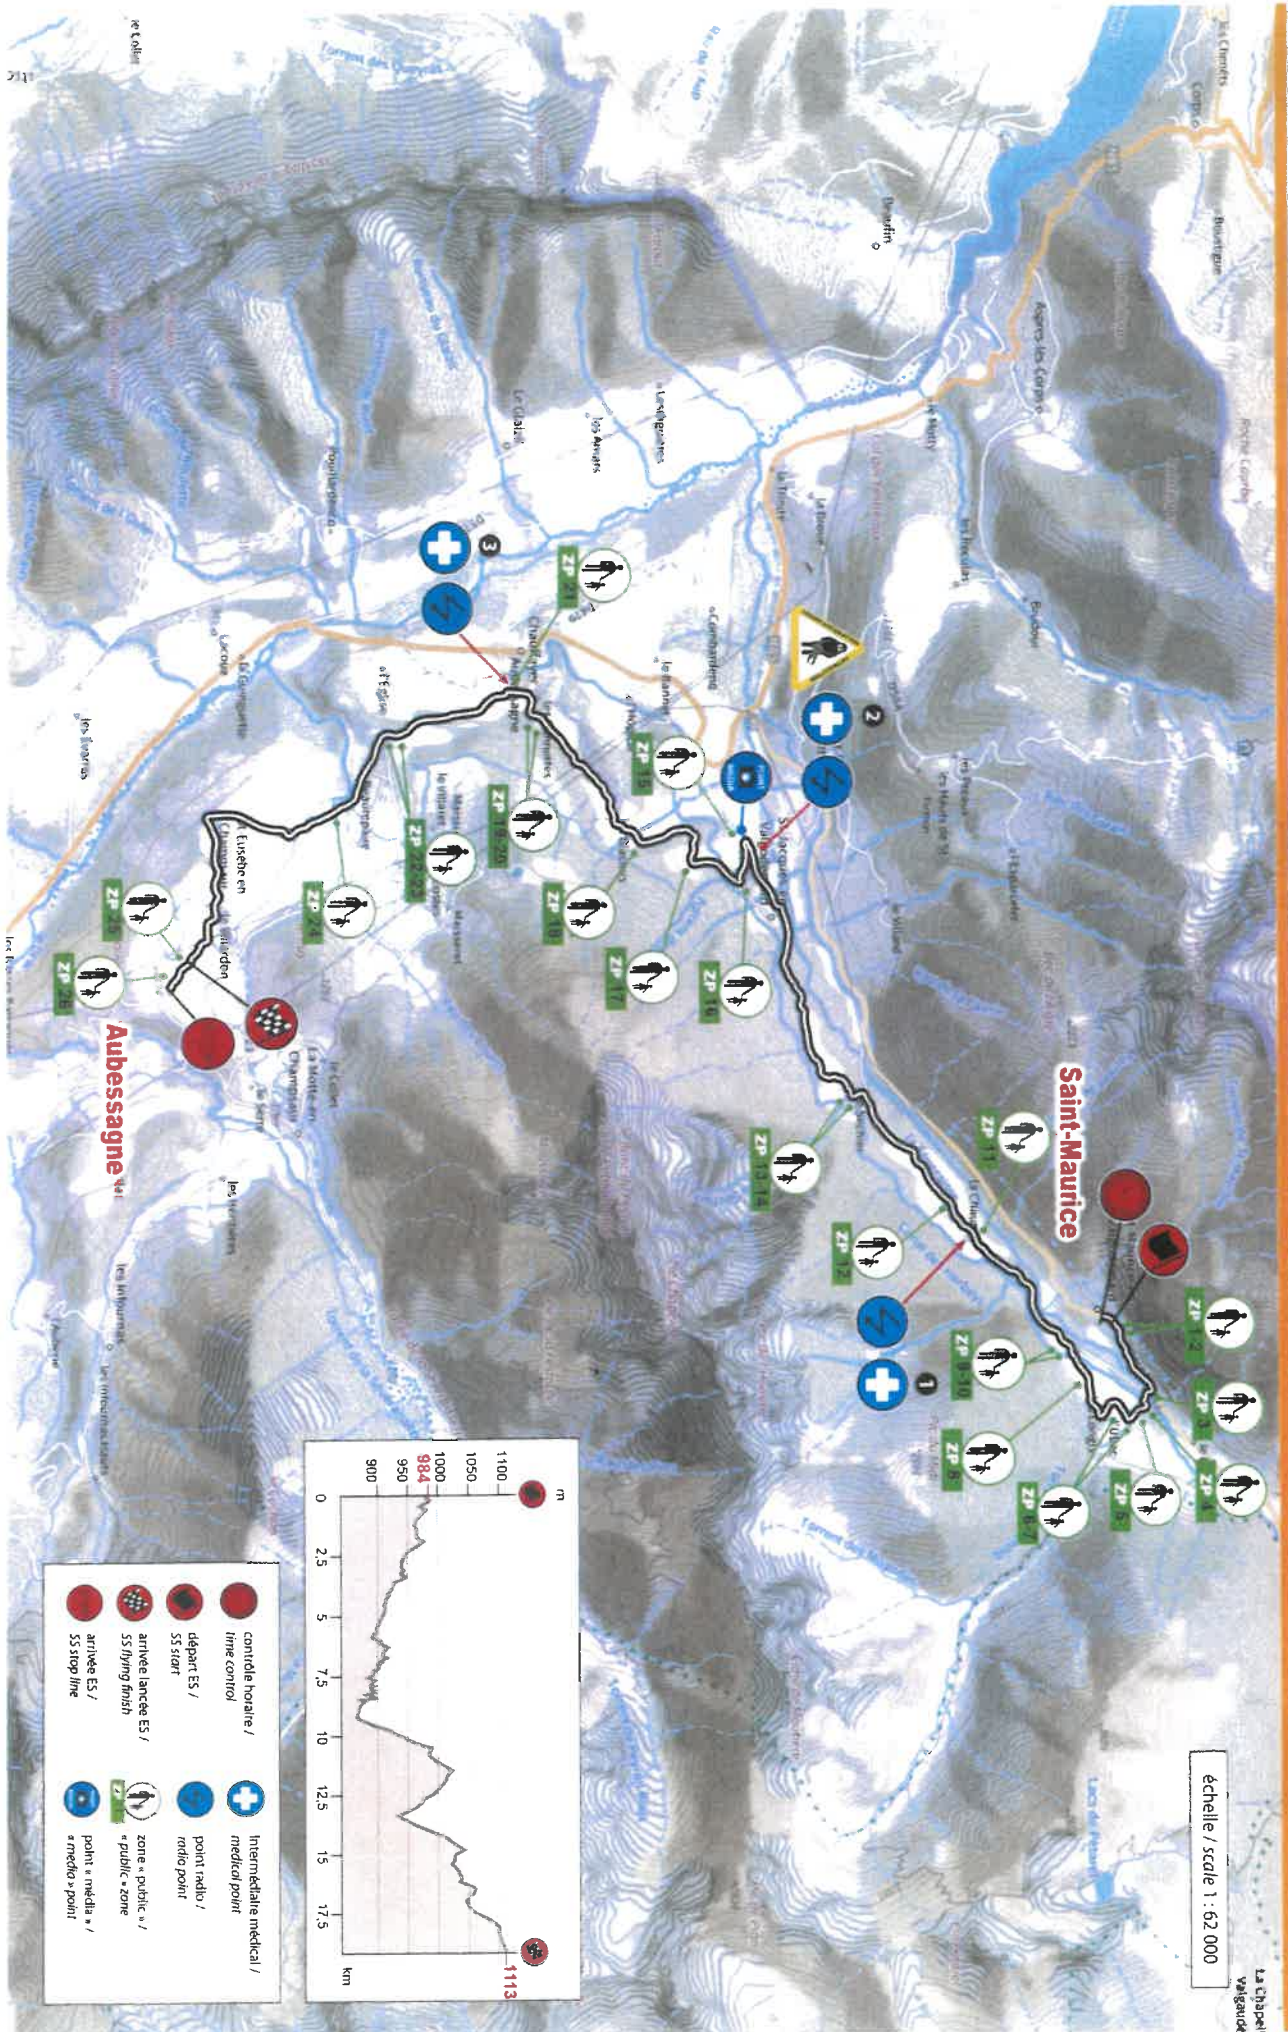

ES / SS 4-7
18,68 km

Saint-Maurice / Aubessagne

vendredi 24 janvier
Friday 24 January

échelle / scale 1 : 62 000

La Chabell
Valgaudé

- contrôle horaire /
time control
- Intermédiaire médical /
medical point
- départ ES /
radio point
- arrivée ES /
radio point
- arrivée ES /
SS flying finish
- arrivée ES /
SS stop line
- point « public » /
« public » zone
- point « média » /
« média » point

CONSIGNES DE SÉCURITÉ

Feux interdits (sous peine d'amende 135 €)

Interdiction drones

Coupe de bois interdite (sous peine d'amende 135 €)

Information du Public sur les accès aux Spéciales

* A partir de H-30 INTERDIT de circuler dans la spéciale et de marcher sur la route

Zone réservée au public