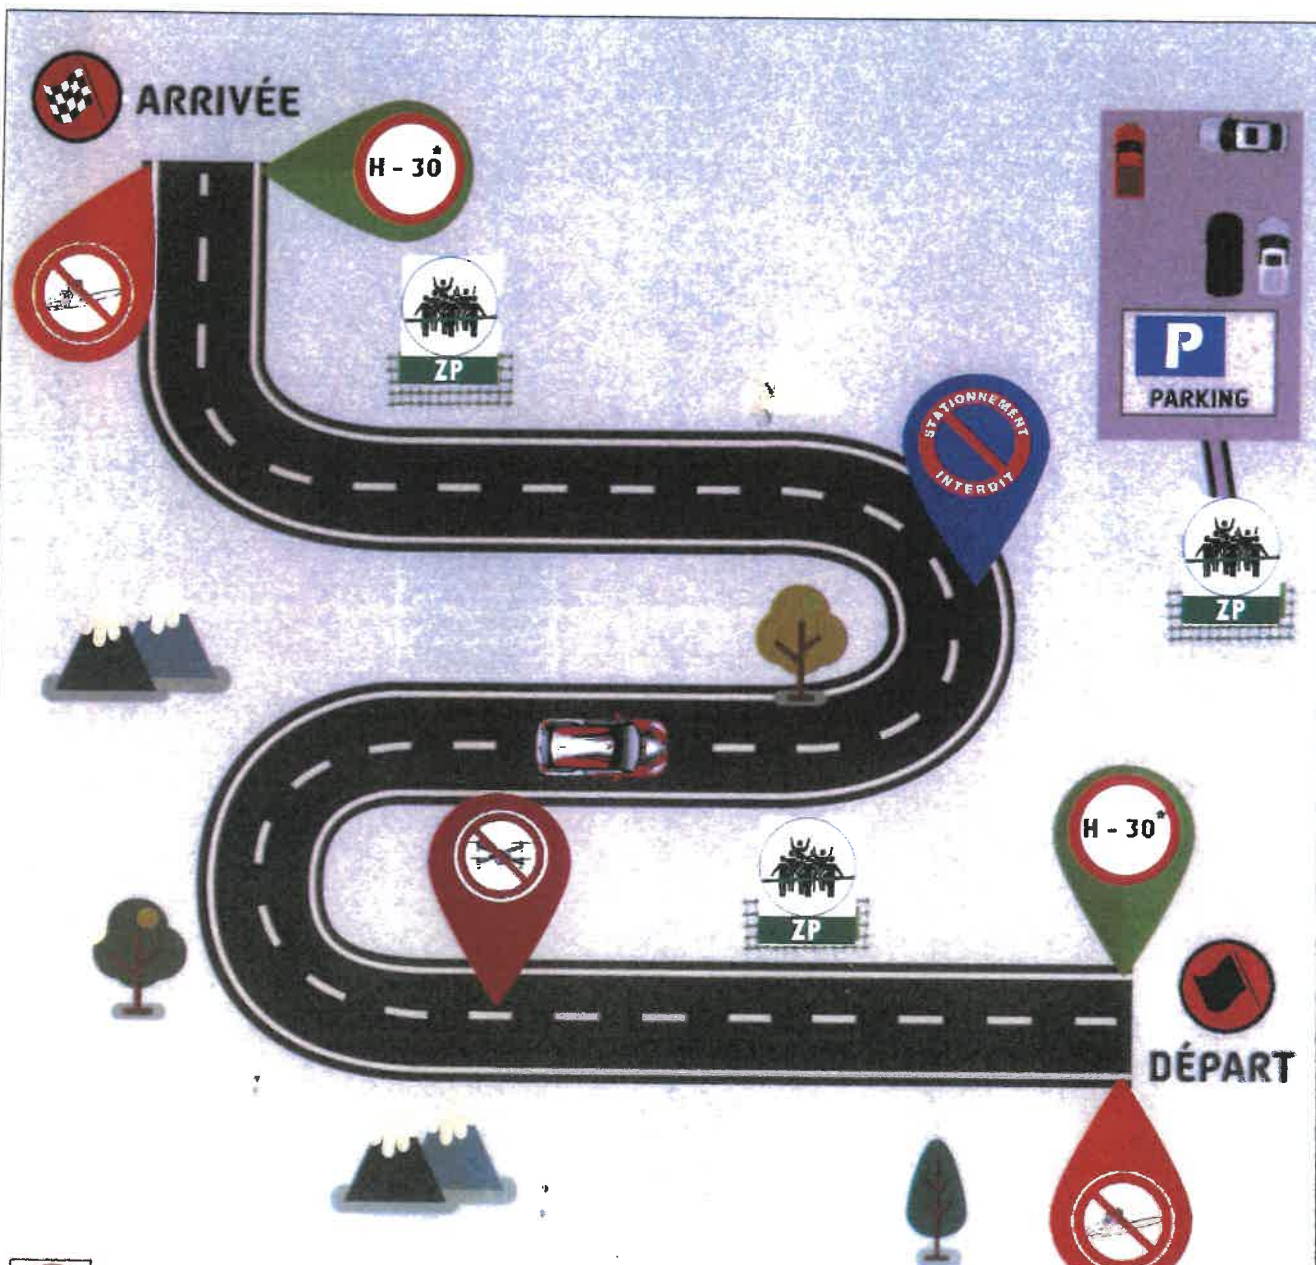

ES / SS 4-7
18,68 km

Saint-Maurice / Aubessagne

vendredi 24 janvier
Friday 24 January

échelle / scale 1 : 62 000

La Chabell
Valgaudé

- contrôle horaire /
time control
- Intermédiaire médical /
medical point
- départ ES /
radio point
- arrivée ES /
radio point
- arrivée ES /
SS flying finish
- arrivée ES /
SS stop line
- point « public » /
« public » zone
- point « média » /
« média » point

CONSIGNES DE SÉCURITÉ

Feux interdits (sous peine d'amende 135 €)

Interdiction drones

Coupe de bois interdite (sous peine d'amende 135 €)

Information du Public sur les accès aux Spéciales

* A partir de H-30 INTERDIT de circuler dans la spéciale et de marcher sur la route

Zone réservée au public