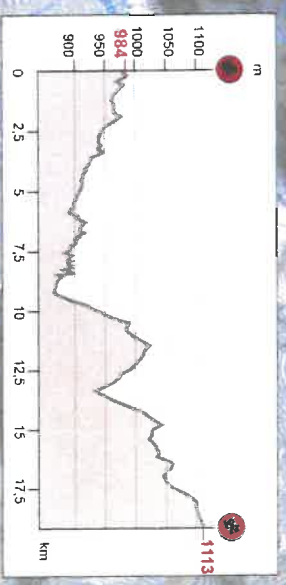

ES / SS 4-7
18,68 km

Saint-Maurice / Aubessagne

vendredi 24 janvier
Friday 24 January

échelle / scale 1 : 62 000

La Chabell
Valgaudé

- contrôle horaire /
time control
- Intermédiaire médical /
medical point
- départ ES /
radio point
- arrivée ES /
radio point
- arrivée ES /
SS flying finish
- arrivée ES /
SS stop line
- point « public » /
« public » zone
- point « média » /
« média » point

CONSIGNES DE SÉCURITÉ

Feux interdits (sous peine d'amende 135 €)

Interdiction drones

Coupe de bois interdite (sous peine d'amende 135 €)

Information du Public sur les accès aux Spéciales

* A partir de H-30 INTERDIT de circuler dans la spéciale et de marcher sur la route